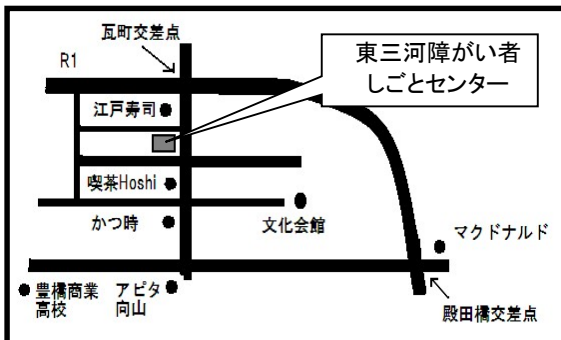

WACNET.グループの障がい者訓練施設・働く現場 すべて見せます！

WAC見学ツアー

【福祉施設・事業所及び民間企業の方向け】

地域で活動を始めて20年、法人化してから18年、障がい者と出会い支援活動を開始して15年。今、私たちWACNET.グループは障がいを抱えたみなさんが地域で自立して、安心して暮らせるよう社会的自立と就労支援を実践しています。従来の枠組みを越えたしごとと生活の相談を行う「東三河障がい者しごとセンター」、相談支援事業所「WAC 地域生活支援センター」、自主ビジネスモデル(W-C ファクトリー、WAC農園、みんなファーム、WACアグリカフェ、バリナビ)、資格取得、就労訓練行う「WAC ワークステーション」、精神障がい者の世界的なリハビリテーションモデル「クラブハウス WANATH」、生活の場「グループホーム愛 saku」、地域の居場所「みんなの居笑」等、多様な活動の全容を全てお見せします。福祉施設・事業所の方及び新規ビジネスをご検討の方向けの見学ツアーとなっております。

第81回 WAC見学ツアー

令和元年 6月12日(水) 午前10時～午後3時30分

集合時間 午前9時50分

集合場所 WACビル1F WACアグリカフェ

参加費 8,000円(昼食代、コーヒー代、資料含む)

定員 20名

アクセス

- ■バス利用
  豊橋駅(東口)バス④番乗り場より [台町下車] 徒歩7分 (④番から出るバスはアビタ前の[台町]に止まります)
  [文化会館前下車]又は[瓦町下車]徒歩1分 (牛川金田線の場合のみ)
- ■車利用 15台 (駐車場有)
- ■周辺案内
  国道1号線「瓦町」交差点そば 瓦町郵便局斜め前 東海交通(タクシー)営業所前
  江戸すし隣豊橋市民文化会館より徒歩3分 アビタ向山店より徒歩8分

【当日のスケジュール】

- 10:00～10:10 オリエンテーリング
- 10:10～11:00 セミナー「障がい者が生き生き働く地域社会をつくりたい」 理事長 加藤 政実
- 11:00～12:00 新設GH「みんなの郷」見学
- 12:00～13:15 WACアグリカフェにて見学・昼食
- 13:15～15:15 「WAC農園」見学
- 15:15～15:30 まとめ WACアグリカフェ

※当日の参加者により、セミナー・見学場所が変更となる場合もあります。ご了承下さい。

次回は令和元年8月21日(水)を予定しています。

第81回 WAC見学ツアー

6/12(水) 参加申込書 年 月 日

事業所名		所属 部署		役職	
参加者					
住所	〒				
	TEL	FAX		Email	
参加動機 (自由にご記入下さい)					

NPO法人福祉住環境地域センター

〒440-0823 豊橋市南瓦町14-1 WACNET. 内
TEL 0532-52-4315/FAX 0532-56-0702