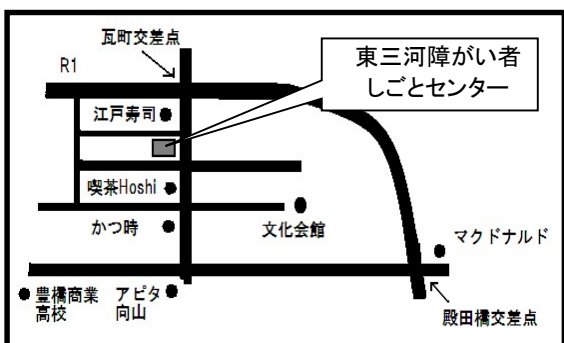

当事者の方、ご家族の方、支援学校関係者の方、県・市議会議員の方で、県市で働く行政の方など、多くの方の理解と前向きな行動に期待しています。

第84回 WAC 見学ツアー

令和元年 9月25日(水) 午前10時～午後3時30分

集合時間 午前9時50分

集合場所 WACビル1F WACアグリカフェ

参加費 2,500円(昼食代、コーヒー代、資料含む)

定員 20名

アクセス