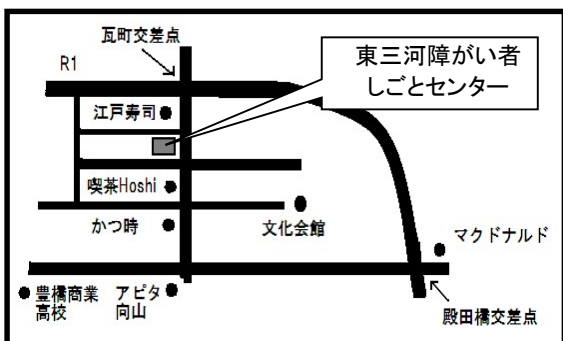

福祉施設・事業所の方及び新規ビジネスをご検討の方向けの見学ツアーとなっております。

第85回 WAC 見学ツアー

令和元年 10月23日(水) 午前10時～午後3時30分

集合時間 午前9時50分

集合場所 WACビル1F WACアグリカフェ

参加費 8,000円(昼食代、コーヒー代、資料含む)

定員 20名

アクセス