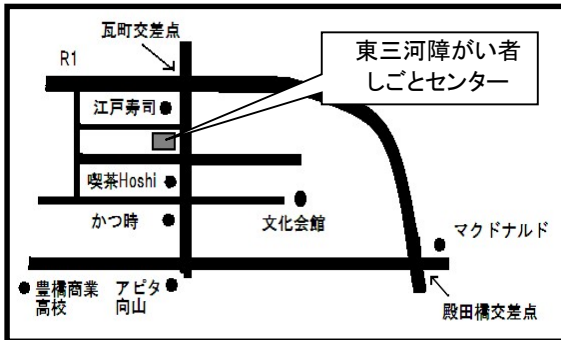

WACNET.グループの障がい者訓練施設・働く現場 すべて見せます！

WAC見学ツアー

【福祉施設・事業所及び民間企業の方向け】

地域で活動を始めて20年、法人化してから18年、障がい者と出会い支援活動を開始して15年。今、私たちWACNET.グループは障がいを抱えたみなさんが地域で自立して、安心して暮らせるよう社会的自立と就労支援を実践しています。従来の枠組みを越えたしごとと生活の相談を行う「東三河障がい者しごとセンター」、相談支援事業所「WAC 地域生活支援センター」、自主ビジネスモデル(W-C ファクトリー、WAC農園、みんなファーム、WACアグリカフェ、バリナビ)、資格取得、就労訓練行う「WAC ワークステーション」、精神障がい者の世界的なリハビリテーションモデル「クラブハウス WANATH」、生活の場「グループホーム愛 saku」、地域の居場所「みんなの居笑」等、多様な活動の全容を全てお見せします。福祉施設・事業所の方及び新規ビジネスをご検討の方向けの見学ツアーとなっております。

第87回 WAC 見学ツアー

令和元年 12月19日(木) 午前10時～午後3時30分

集合時間 午前9時50分

集合場所 WACビル1F WACアグリカフェ

参加費 8,000円(昼食代、コーヒー代、資料含む)

定員 20名

アクセス

- ■バス利用
  豊橋駅(東口)バス④番乗り場より [台町下車] 徒歩7分 (④番から出るバスは7分前の[台町]に止まります)
  [文化会館前下車]又は[瓦町下車]徒歩1分 (牛川金田線の場合のみ)
- ■車利用 15台 (駐車場有)
- ■周辺案内
  国道1号線「瓦町」交差点そば 瓦町郵便局斜め前 東海交通(タクシー)営業所前
  江戸すし隣豊橋市民文化会館より徒歩3分 アビタ向山店より徒歩8分

【当日のスケジュール】

- 10:00～10:10 オリエンテーリング
- 10:10～11:00 セミナー「障がい者が生き生き働く地域社会をつくりたい」 理事長 加藤 政実
- 11:00～12:00 新設GH「みんなの郷」見学
- 12:00～13:15 WACアグリカフェにて見学・昼食
- 13:15～15:15 「WAC農園」見学
- 15:15～15:30 まとめ WACアグリカフェ

※当日の参加者により、セミナー・見学場所が変更となる場合もあります。ご了承下さい。

次回は令和元年2月19日(水)を予定しています。

第87回 WAC 見学ツアー

12/19(木)

参加申込書

年 月 日

事業所名		所属 部署		役職	
参加者					
住所	〒				
	TEL	FAX		Email	
参加動機 (自由にご記入下さい)					

NPO法人福祉住環境地域センター

〒440-0823 豊橋市南瓦町14-1 WACNET. 内
TEL 0532-52-4315/FAX 0532-56-0702