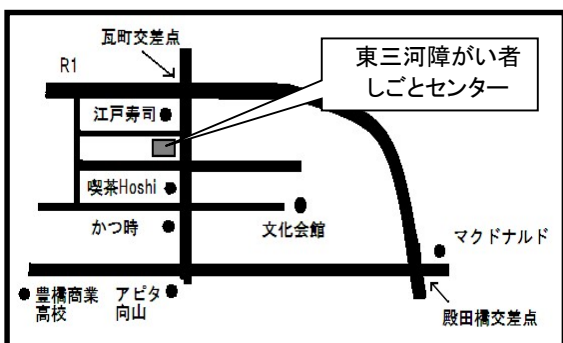

当事者の方、ご家族の方、支援学校関係者の方、県・市議会議員の方で、県市で働く行政の方など、多くの方の理解と前向きな行動に期待しています。

第82回 WAC 見学ツアー

令和元年 7月24日(水) 午前10時～午後3時30分

集合時間 午前9時50分

集合場所 WACビル1F WACアグリカフェ

参加費 2,500円(昼食代、コーヒー代、資料含む)

定員 20名

アクセス