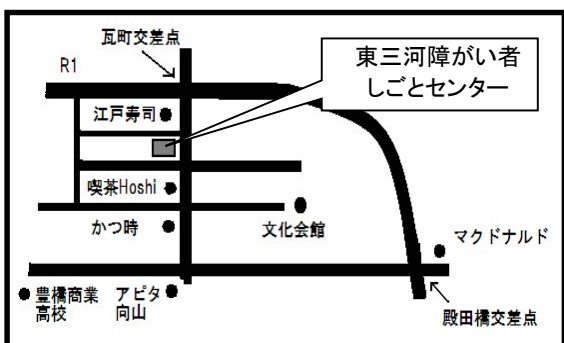

当事者の方、ご家族の方、支援学校関係者の方、県・市議会議員の方で、県市で働く行政の方など、多くの方の理解と前向きな行動に期待しています。

第86回 WAC 見学ツアー

令和元年 11月13日(水) 午前10時～午後3時30分

集合時間 午前9時50分

集合場所 WACビル1F WACアグリカフェ

参加費 2,500円(昼食代、コーヒー代、資料含む)

定員 20名

アクセス