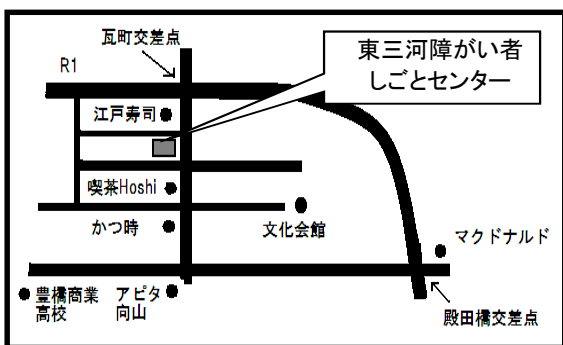

当事者の方、ご家族の方、支援学校関係者の方、県・市議会議員の方で、県市で働く行政の方など、多くの方の理解と前向きな行動に期待しています。

第98回 WAC 見学ツアー

令和2年 11月 18日(水) 午前10時～午後3時30分

集合時間 午前9時50分

集合場所 WACビル1F WACアグリカフェ

参加費 2,500円(昼食代、コーヒー代、資料含む)

定員 20名

アクセス