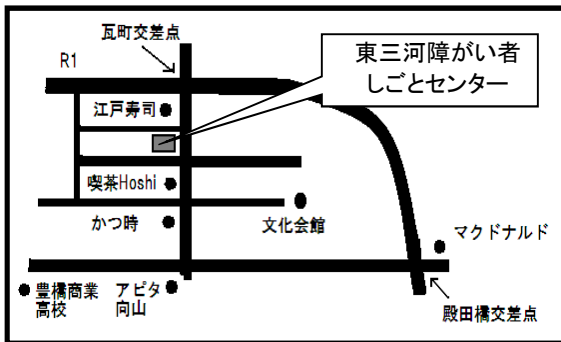

第99回 WAC 見学ツアー

令和2年 12月 16日(水) 午前10時～午後3時30分

集合時間 午前9時50分

集合場所 WACビル1F WACアグリカフェ

参加費 8,000円(昼食代、コーヒー代、資料含む)

定員 20名

アクセス

■バス利用