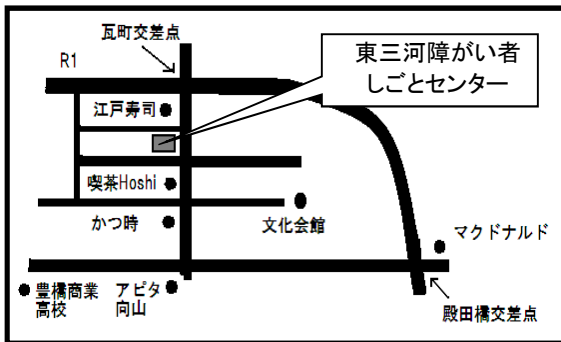

第105回 WAC 見学ツアー

令和3年6月16日(水) 午前10時～午後3時30分

集合時間 午前9時50分

集合場所 WACビル1F WACアグリカフェ

参加費 8,000円(昼食代、コーヒー代、資料含む)

定員 20名

アクセス

■バス利用