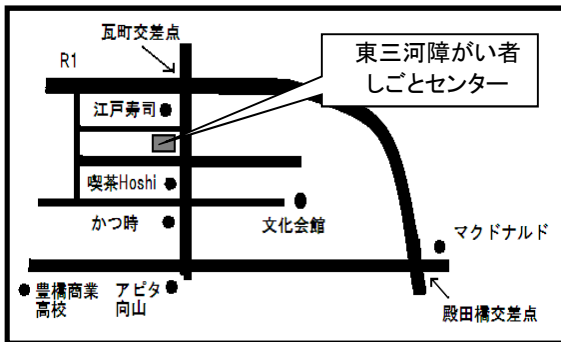

第109回 WAC 見学ツアー

令和3年10月20日(水) 午前10時～午後3時30分

集合時間 午前9時50分

集合場所 WACビル1F WACアグリカフェ

参加費 8,000円(昼食代、コーヒー代、資料含む)

定員 20名

アクセス

■バス利用