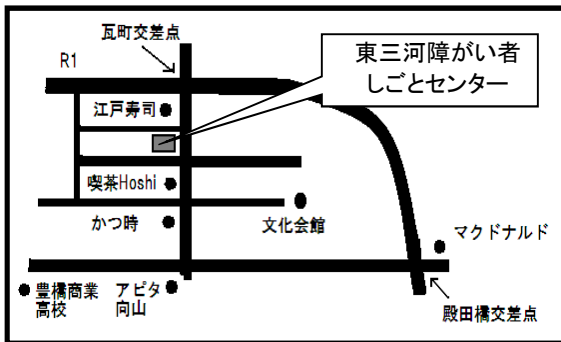

第115回 WAC 見学ツアー

令和3年4月20日(水) 午前10時～午後3時30分

集合時間 午前9時50分

集合場所 WACビル1F WACアグリカフェ

参加費 8,000円(昼食代、コーヒー代、資料含む)

定員 20名

アクセス

■バス利用