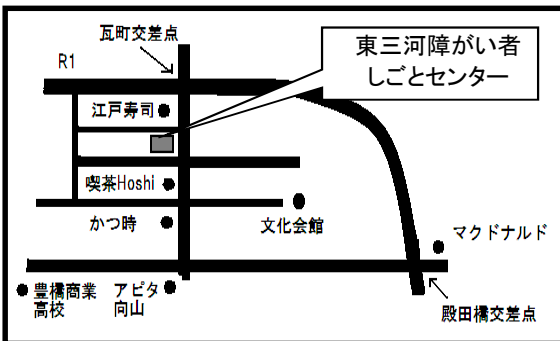

当事者の方、ご家族の方、支援学校関係者の方、県・市議会議員の方で、県市で働く行政の方など、多くの方の理解と前向きな行動に期待しています。

第118回 WAC 見学ツアー

令和4年7月20日(水) 午前10時～午後3時30分

集合時間 午前9時50分

集合場所 WACビル1F WACアグリカフェ

参加費 2,500円(昼食代、コーヒー代、資料含む)

定員 20名

アクセス