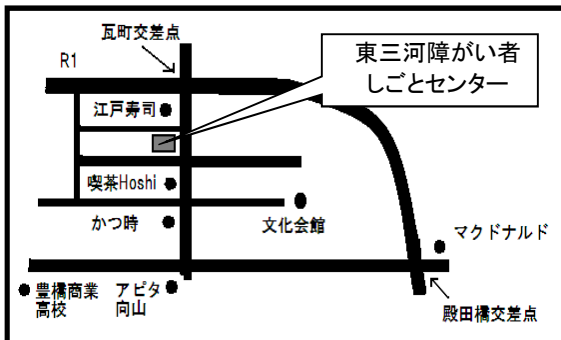

第131回 WAC 見学ツアー

令和5年8月9日(水) 午前10時～午後3時30分

集合時間 午前9時50分

集合場所 WACビル1F WACアグリカフェ

参加費 8,000円(昼食代、コーヒー代、資料含む)

定員 20名

アクセス

■バス利用