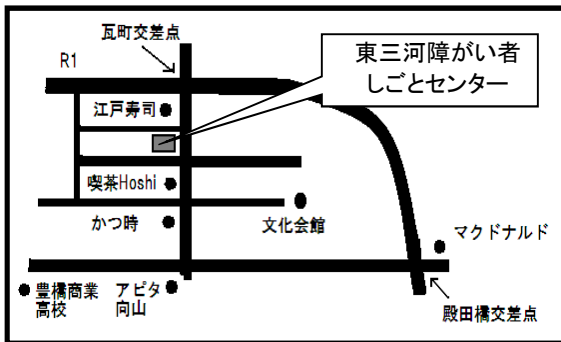

第133回 WAC 見学ツアー

令和5年10月18日(水) 午前10時～午後3時30分

集合時間 午前9時50分

集合場所 WACビル1F WACアグリカフェ

参加費 8,000円(昼食代、コーヒー代、資料含む)

定員 20名

アクセス

■バス利用