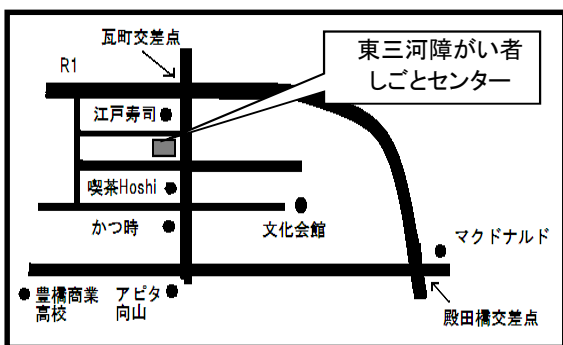

## 第134回 WAC 見学ツアー

令和5年11月15日(水) 午前10時～午後3時30分

集合時間 午前9時50分

集合場所 WACビル1F WACアグリカフェ

参加費 2,500円(昼食代、コーヒー代、資料含む)

定員 20名

### アクセス