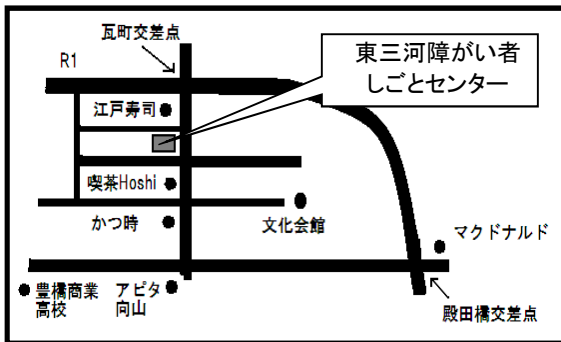

第135回 WAC 見学ツアー

令和5年12月20日(水) 午前10時～午後3時30分

集合時間 午前9時50分

集合場所 WACビル1F WACアグリカフェ

参加費 8,000円(昼食代、コーヒー代、資料含む)

定員 20名

アクセス

■バス利用