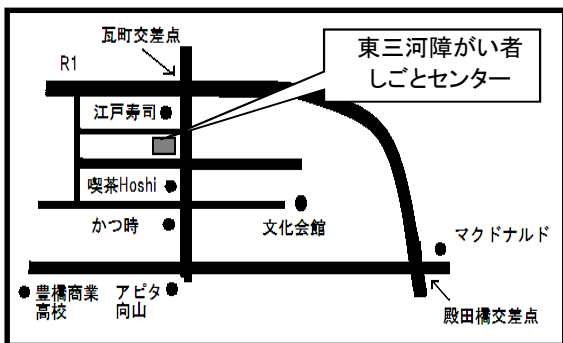

当事者の方、ご家族の方、支援学校関係者の方、県・市議会議員の方で、県市で働く行政の方など、多くの方の理解と前向きな行動に期待しています。

第136回 WAC 見学ツアー

令和6年1月17日(水) 午前10時～午後3時30分

集合時間 午前9時50分

集合場所 WACビル1F WACアグリカフェ

参加費 2,500円(昼食代、コーヒー代、資料含む)

定員 20名

アクセス