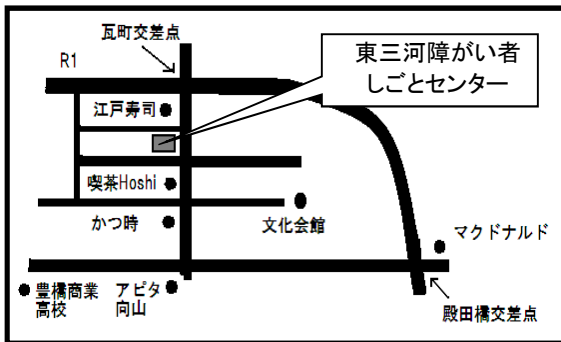

第137回 WAC 見学ツアー

令和5年2月23日(金・祝) 午前10時～午後3時30分

集合時間 午前9時50分

集合場所 WACビル1F WACアグリカフェ

参加費 8,000円(昼食代、コーヒー代、資料含む)

定員 20名

アクセス

■バス利用