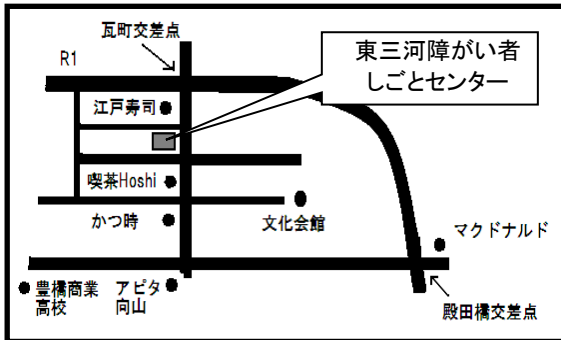

## 第141回 WAC 見学ツアー

令和5年6月19日(水) 午前10時～午後3時30分

集合時間 午前9時50分

集合場所 WACビル1F WACアグリカフェ

参加費 8,000円(昼食代、コーヒー代、資料含む)

定員 20名

### アクセス