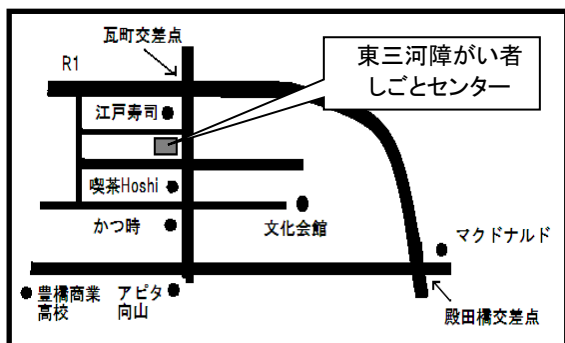

福祉施設・事業所の方及び新規ビジネスをご検討の方へ向けの見学ツアーとなっております。

第143回 WAC 見学ツアー

令和5年8月21日(水) 午前10時～午後3時30分

集合時間 午前9時50分

集合場所 WACビル1F WACアグリカフェ

参加費 8,000円(昼食代、コーヒー代、資料含む)

定員 20名

アクセス