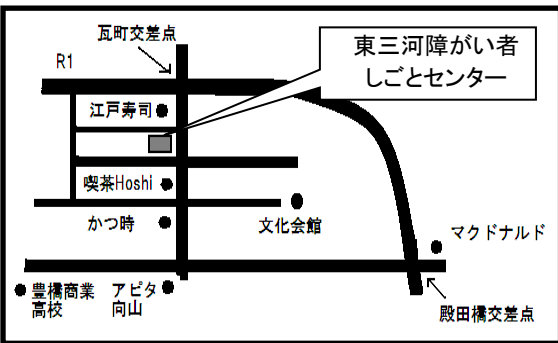

## 第144回 WAC 見学ツアー

令和6年9月4日(水) 午前10時～午後3時30分

集合時間 午前9時50分

集合場所 WACビル1F WACアグリカフェ

参加費 2,500円(昼食代、コーヒー代、資料含む)

定員 20名

### アクセス