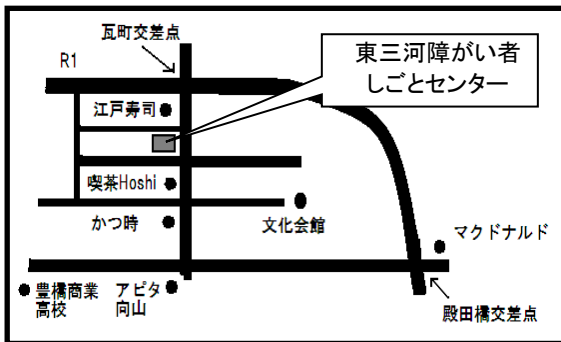

第145回 WAC 見学ツアー

令和5年10月16日(水) 午前10時～午後3時30分

集合時間 午前9時50分

集合場所 WACビル1F WACアグリカフェ

参加費 8,000円(昼食代、コーヒー代、資料含む)

定員 20名

アクセス

■バス利用