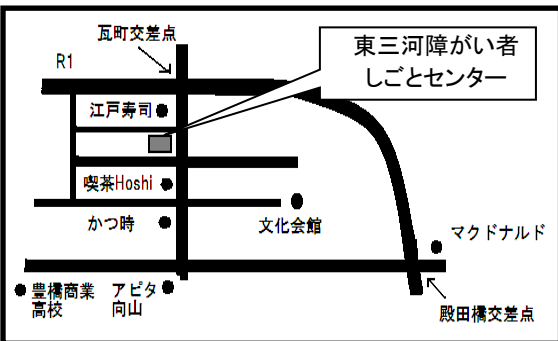

当事者の方、ご家族の方、支援学校関係者の方、県・市議会議員の方で、県市で働く行政の方など、多くの方の理解と前向きな行動に期待しています。

第146回 WAC 見学ツアー

令和6年11月20日(水) 午前10時～午後3時30分

集合時間 午前9時50分

集合場所 WACビル1F WACアグリカフェ

参加費 2,500円(昼食代、コーヒー代、資料含む)

定員 20名

アクセス