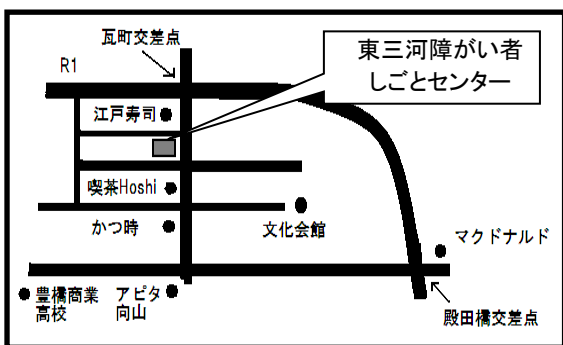

当事者の方、ご家族の方、支援学校関係者の方、県・市議会議員の方で、県市で働く行政の方など、多くの方の理解と前向きな行動に期待しています。

第148回 WAC 見学ツアー

令和7年1月15日(水) 午前10時～午後3時30分

集合時間 午前9時50分

集合場所 WACビル1F WACアグリカフェ

参加費 2,500円(昼食代、コーヒー代、資料含む)

定員 20名

アクセス