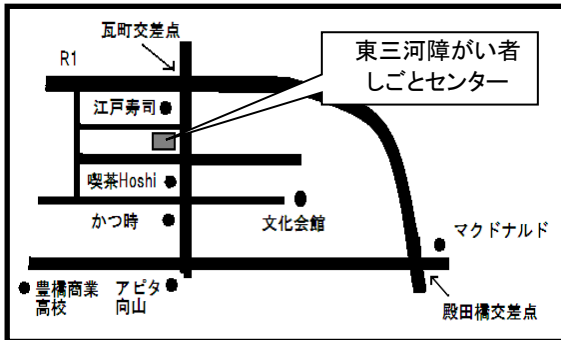

第149回 WAC 見学ツアー

令和7年2月19日(水) 午前10時～午後3時30分

集合時間 午前9時50分

集合場所 WACビル1F WACアグリカフェ

参加費 8,000円(昼食代、コーヒー代、資料含む)

定員 20名

アクセス

■バス利用