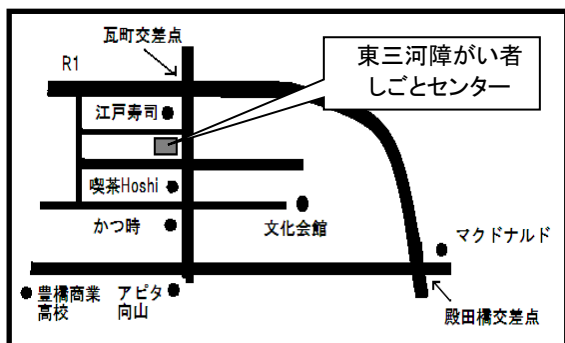

福祉施設・事業所の方及び新規ビジネスをご検討の方へ向けの見学ツアーとなっております。

第151回 WAC 見学ツアー

令和7年4月16日(水) 午前10時～午後3時30分

集合時間 午前9時50分

集合場所 WACビル1F WACアグリカフェ

参加費 8,000円(昼食代、コーヒー代、資料含む)

定員 20名

アクセス